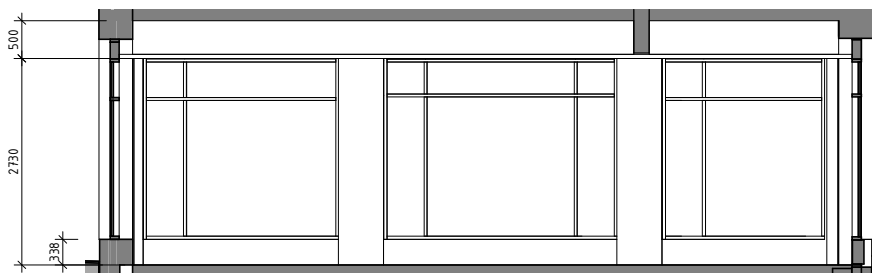

Manegen

Lokal 1

SEKTION A

Area: 69 m²
Adress:
Byggnadsår: 2019

Förklaringar:
BH Bröstningshöjd
RH Rumshöjd

Max antal personer för brand är 30 personer
Max antal personer för ventilation är 6 personer

Rätt till ändring förbehålls