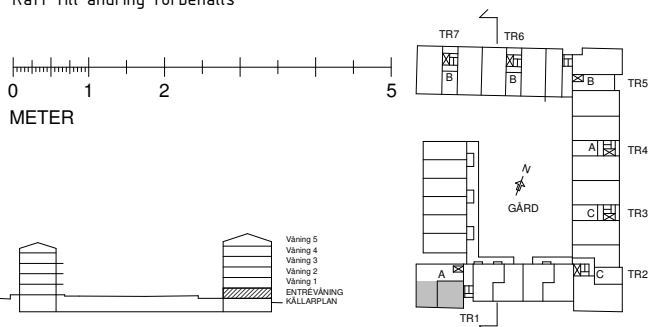

Manegen

Lokal 1

SEKTION A

Area: 69 m²
Adress:
Byggnadsår: 2019

Förklaringar:
BH Bröstningshöjd
RH Rumshöjd

Max antal personer för brand är 30 personer
Max antal personer för ventilation är 6 personer

Rätt till ändring förbehålls