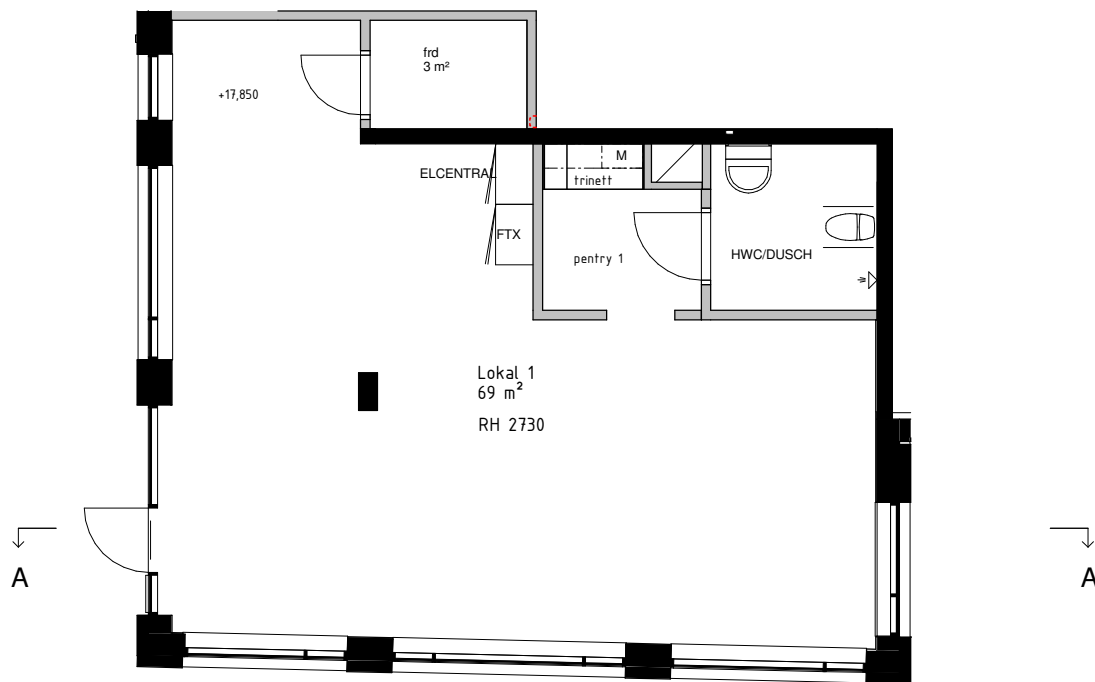

Manegen

Lokal 1

SEKTION A

Area: 69 m²
Adress:
Byggnadsår: 2019

Förklaringar:
BH Bröstningshöjd
RH Rumshöjd

Max antal personer för brand är 30 personer
Max antal personer för ventilation är 6 personer

Rätt till ändring förbehålls