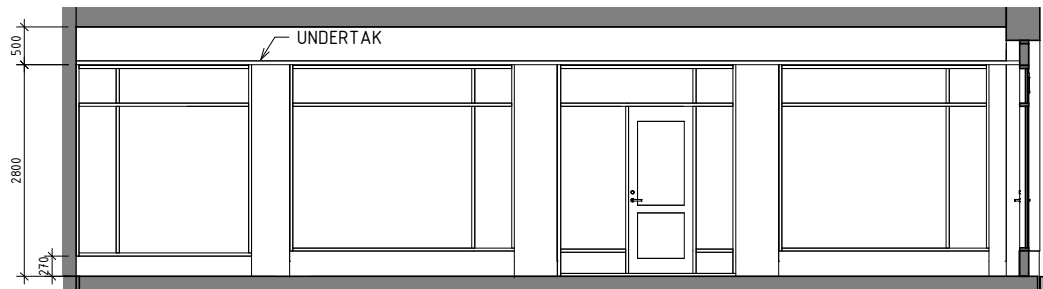

Manegen

Lokal 2

SEKTION A

Area: 84 m²
Address:
Byggnadsår: 2019

Förklaringar:
BH Bröstningshöjd
RH Rumshöjd

Max antal personer för brand är 30 personer
Max antal personer för ventilation är 6 personer

Rätt till ändring förbehålls