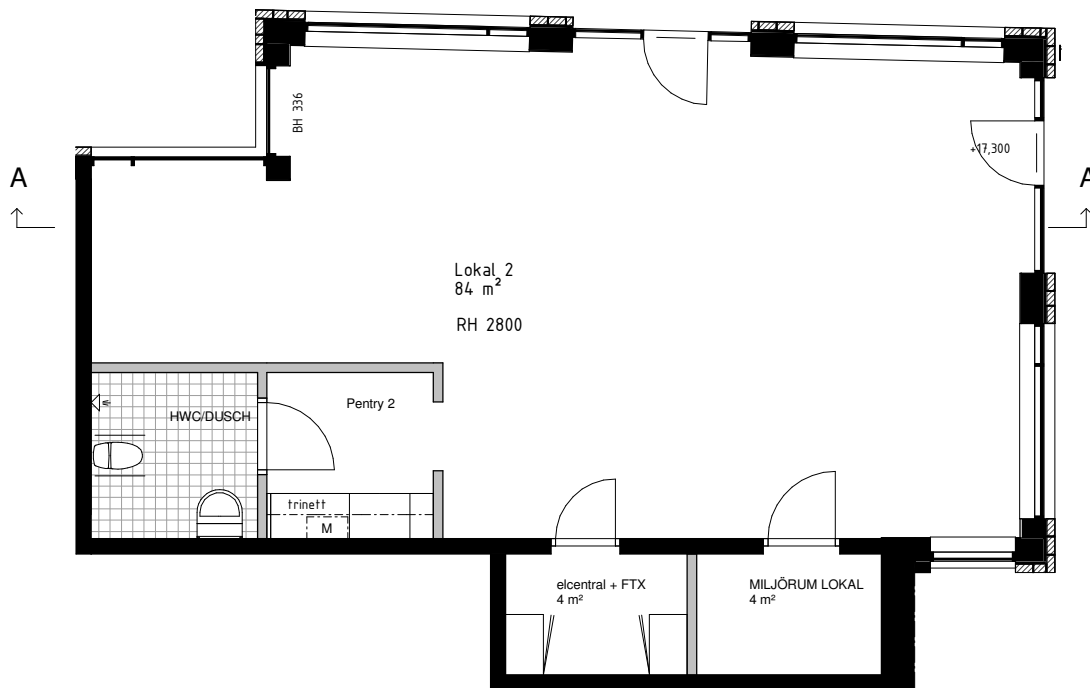

Manegen

Lokal 2

SEKTION A

Area: 84 m²
Address:
Byggnadsår: 2019

Förklaringar:
BH Bröstningshöjd
RH Rumshöjd

Max antal personer för brand är 30 personer
Max antal personer för ventilation är 6 personer

Rätt till ändring förbehålls