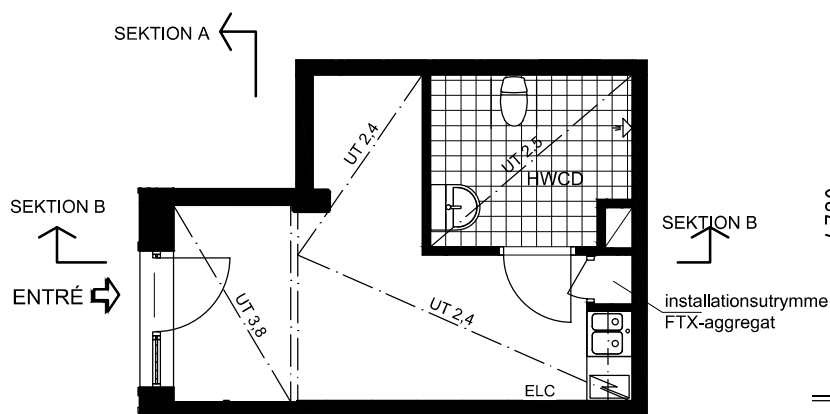

Nor, Täby park

Planritning Lokal 4

Area: 24 m²

Adress:

Byggnadsår:

Inflyttning

Förklaringar

BH bröstningshöjd

RH rumshöjd

UT undertak

ELC elcentral och IT-skåp

Brandskyddet i lokalen är begränsat till max 30 personer

Ventilationen är begränsad till max 5 personer

SEKTION A-A

SEKTION A
PLAN

SEKTION B-B