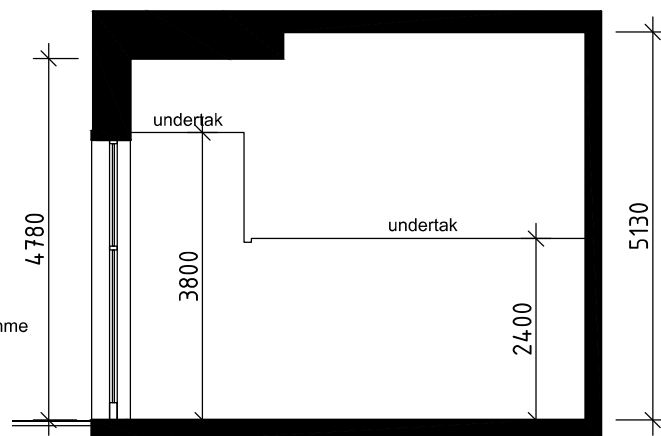

Nor, Täby park

Planritning Lokal 4

Area: 24 m²

Adress:

Byggnadsår:

Inflyttning

Förklaringar

BH bröstningshöjd

RH rumshöjd

UT undertak

ELC elcentral och IT-skåp

Brandskyddet i lokalen är begränsat till max 30 personer

Ventilationen är begränsad till max 5 personer

SEKTION A-A

SEKTION A
PLAN

SEKTION B-B