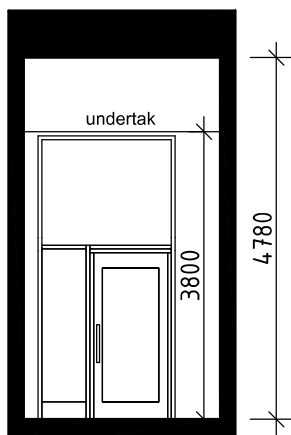

Nor, Täby park

Planritning Lokal 4

Area: 24 m²

Adress:

Byggnadsår:

Inflyttning

Förklaringar

BH bröstningshöjd

RH rumshöjd

UT undertak

ELC elcentral och IT-skåp

Brandskyddet i lokalen är begränsat till max 30 personer

Ventilationen är begränsad till max 5 personer

SEKTION A-A

SEKTION A
PLAN

SEKTION B-B