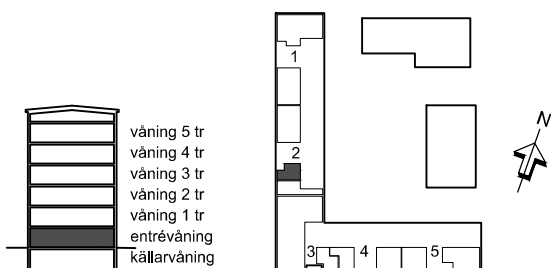

Nor, Täby park

Planritning Lokal 4

Area: 24 m²

Adress:

Byggnadsår:

Inflyttning

Förklaringar

BH bröstningshöjd

RH rumshöjd

UT undertak

ELC elcentral och IT-skåp

Brandskyddet i lokalen är begränsat till max 30 personer

Ventilationen är begränsad till max 5 personer

SEKTION A-A

SEKTION A
PLAN

SEKTION B-B