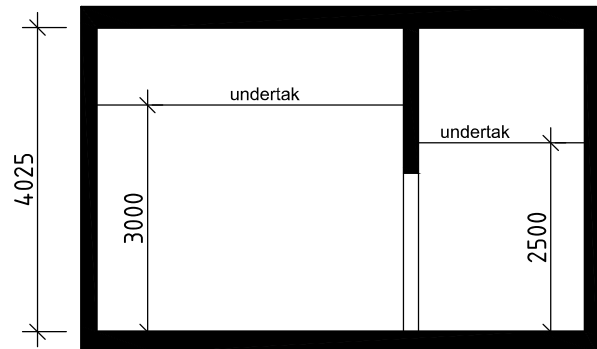

# Planritning Lokal 6

Area: 30 m<sup>2</sup>

Adress:

Byggnadsår:

Inflyttning

Förklaringar

BH bröstningshöjd

RH rumshöjd

UT undertak

ELC elcentral och IT-skåp

Brandskyddet i lokalen är begränsat till max 30 personer

Ventilationen är begränsad till max 6 personer

SEKTION A-A

PLAN

SEKTION C-C

SEKTION B-B