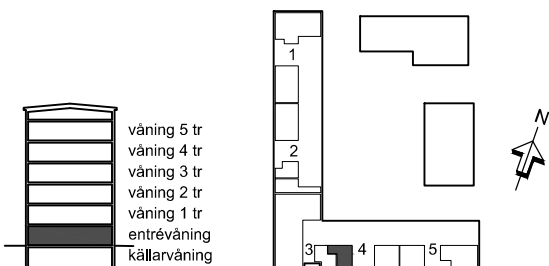

2019-03-05