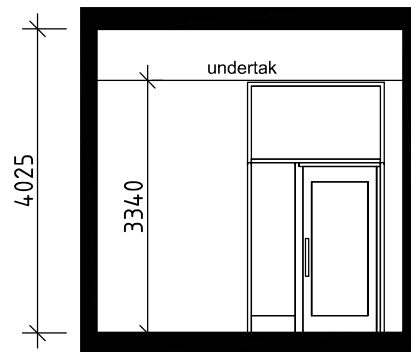

# Planritning Lokal 6

Area: 30 m<sup>2</sup>

Adress:

Byggnadsår:

Inflyttning

Förklaringar

BH bröstningshöjd

RH rumshöjd

UT undertak

ELC elcentral och IT-skåp

Brandskyddet i lokalen är begränsat till max 30 personer

Ventilationen är begränsad till max 6 personer

SEKTION A-A

PLAN

SEKTION C-C

SEKTION B-B