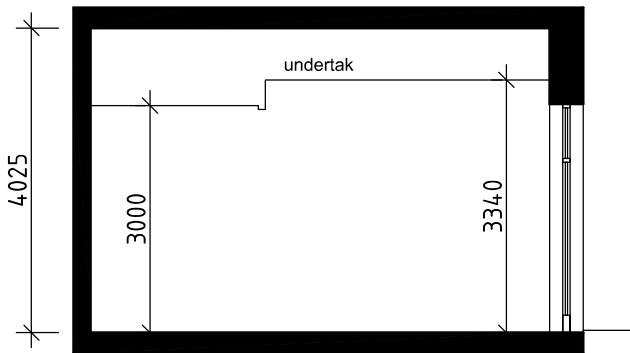

# Planritning Lokal 6

Area: 30 m<sup>2</sup>

Adress:

Byggnadsår:

Inflyttning

Förklaringar

BH bröstningshöjd

RH rumshöjd

UT undertak

ELC elcentral och IT-skåp

Brandskyddet i lokalen är begränsat till max 30 personer

Ventilationen är begränsad till max 6 personer

SEKTION A-A

PLAN

SEKTION C-C

SEKTION B-B