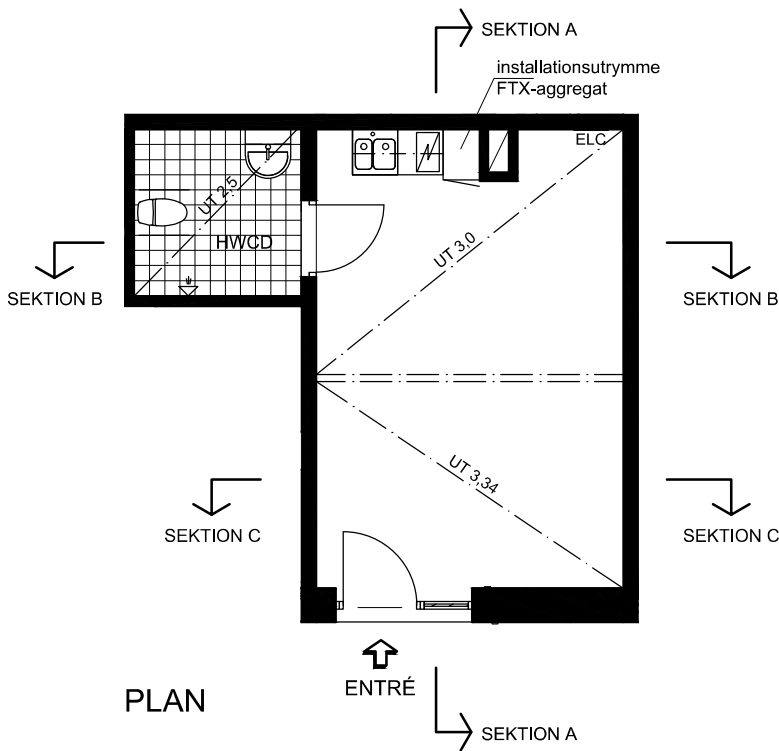

# Planritning Lokal 6

Area: 30 m<sup>2</sup>

Adress:

Byggnadsår:

Inflyttning

Förklaringar

BH bröstningshöjd

RH rumshöjd

UT undertak

ELC elcentral och IT-skåp

Brandskyddet i lokalen är begränsat till max 30 personer

Ventilationen är begränsad till max 6 personer

SEKTION A-A

PLAN

SEKTION C-C

SEKTION B-B