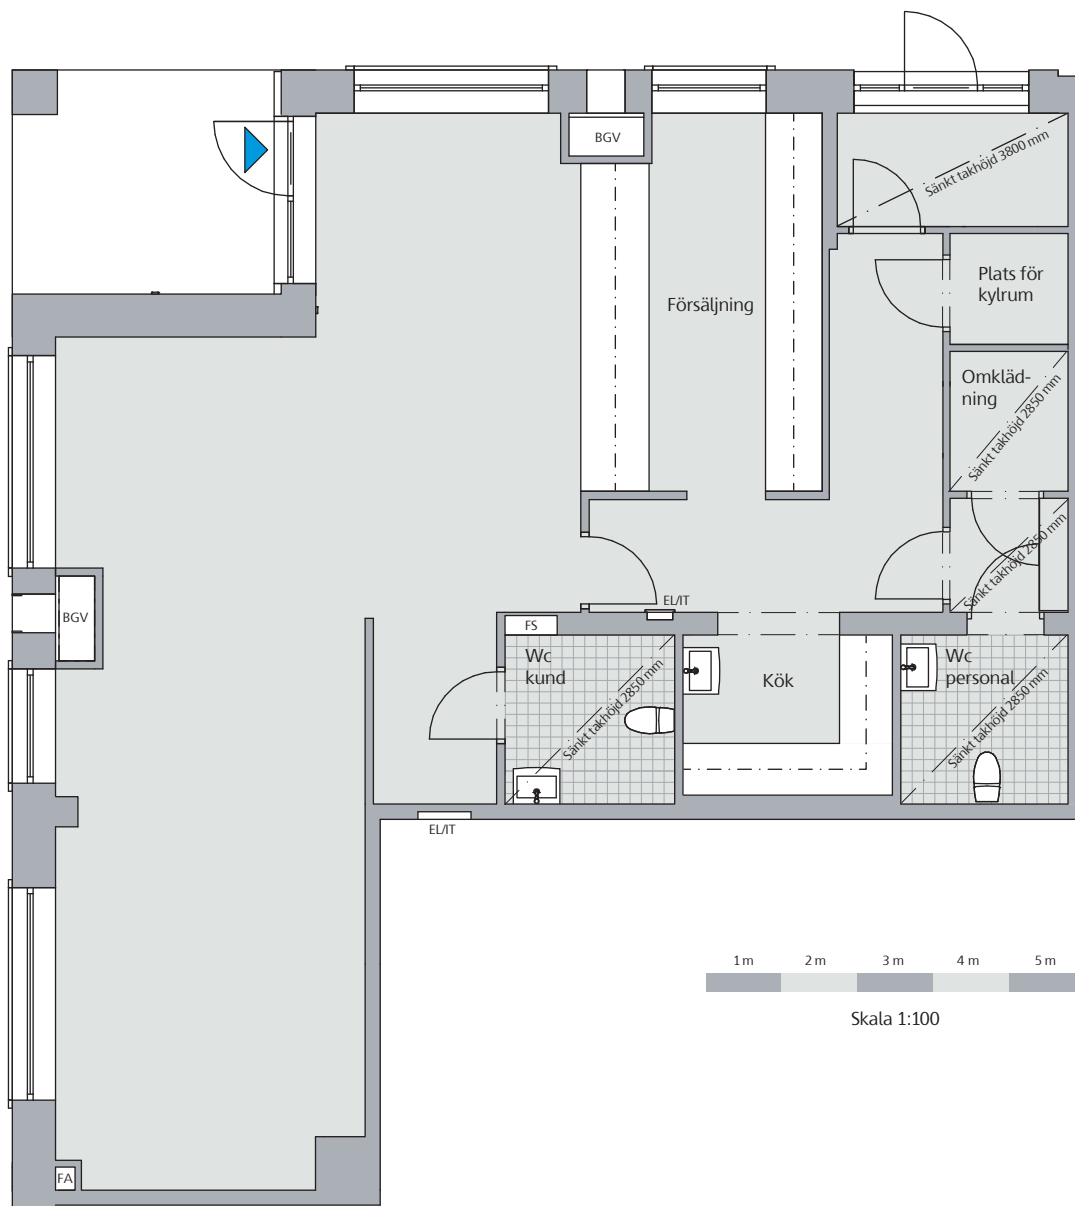

Entréväning, 130,5 kvm

Lokal 4101

Generell takhöjd 3,50 m. Ökad takhöjd 3,80 m.
Sänkt takhöjd 2,85 m

Teckenförklaring

BGV Bergvärmepump
EL/IT Elcentral
FA Fläkt Aggregat
FS Fördelarskåp

--- Väggskåp
- - - Sänkt takhöjd
- - - Ökad takhöjd