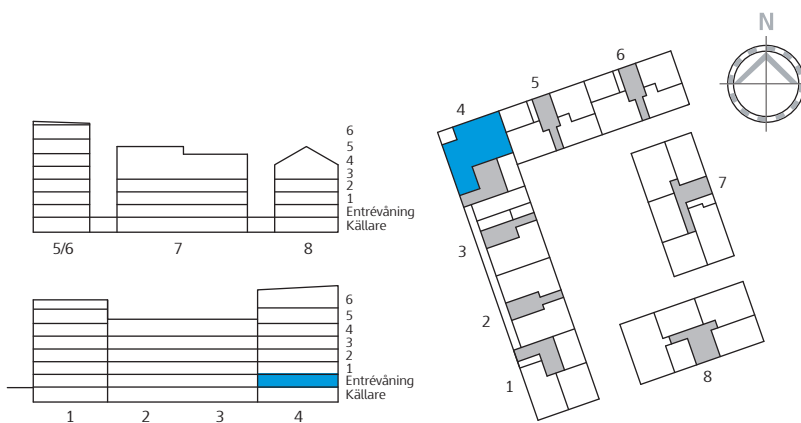

Entréväning, 130,5 kvm

Lokal 4101

Generell takhöjd 3,50 m. Ökad takhöjd 3,80 m.
Sänkt takhöjd 2,85 m

Teckenförklaring

BGV Bergvärmepump
EL/IT Elcentral
FA Fläkt Aggregat
FS Fördelarskåp

--- Väggskåp
- - - Sänkt takhöjd
- - - Ökad takhöjd