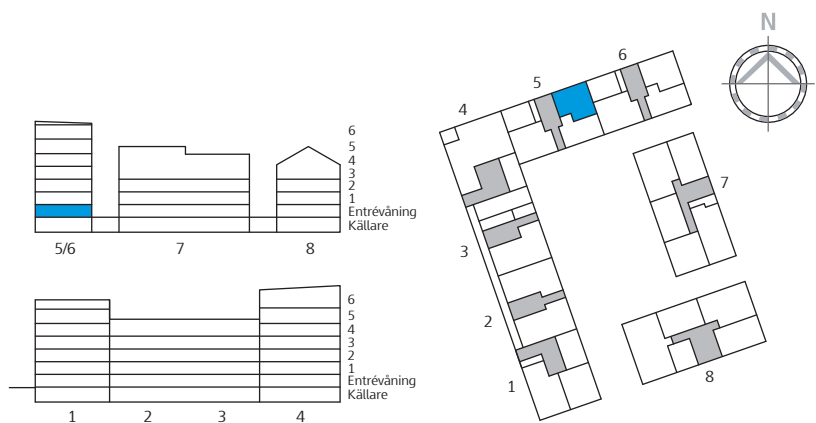

## Lokal 5101

1m 2m 3m 4m 5m  
Skala 1:100

Generell takhöjd 3,10 m. Sänkt takhöjd 2,85 m

### Teckenförklaring

DM Diskmaskin  
EL/IT Elcentral  
K Kyl

- - - - Väggskåp  
- - - - Sänkt takhöjd

Med reservation för mindre ändringar