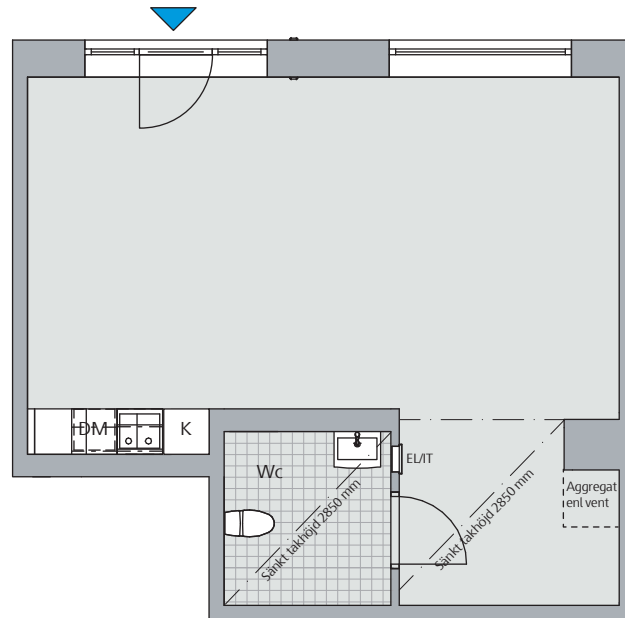

# Entréväning, 49 kvm

## Lokal 5101

1m 2m 3m 4m 5m  
Skala 1:100

Generell takhöjd 3,10 m. Sänkt takhöjd 2,85 m

### Teckenförklaring

DM Diskmaskin  
EL/IT Elcentral  
K Kyl

- - - - Väggskåp  
- - - - Sänkt takhöjd

Med reservation för mindre ändringar