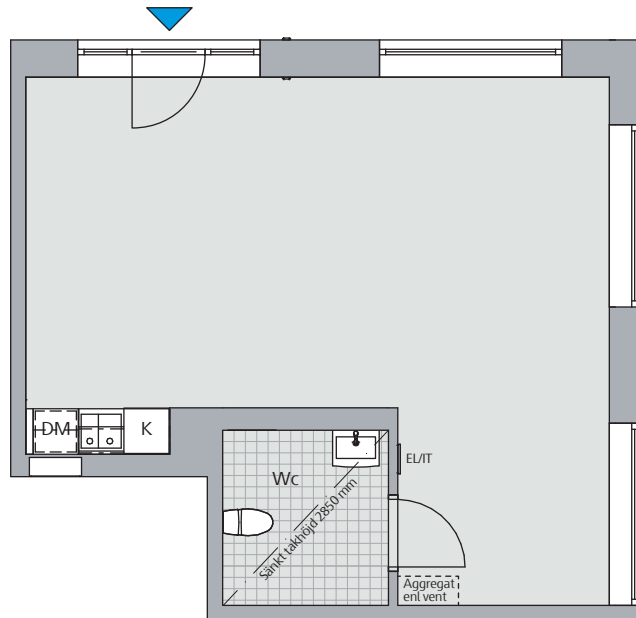

# Entréväning, 48 kvm

## Lokal 6101

Skala 1:100

Generell takhöjd 3,10 m. Sänkt takhöjd 2,85 m

### Teckenförklaring

DM Diskmaskin  
 EL/IT Elcentral  
 K Kyl

--- Väggskåp  
 --- Sänkt takhöjd

Med reservation för mindre ändringar