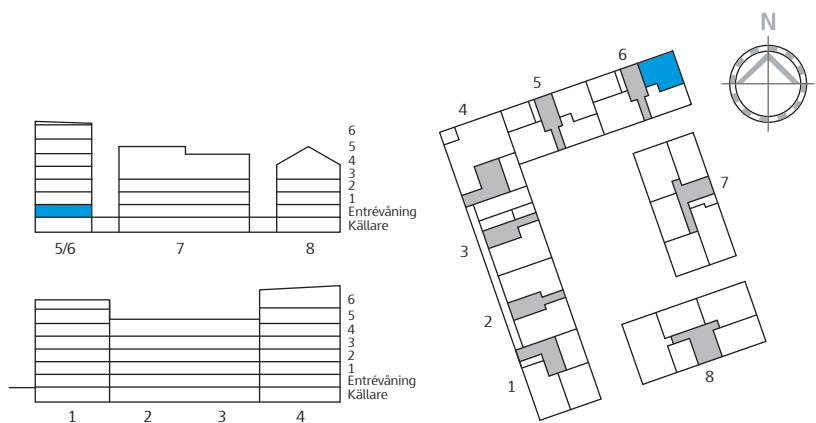

## Lokal 6101

Skala 1:100

Generell takhöjd 3,10 m. Sänkt takhöjd 2,85 m

### Teckenförklaring

DM Diskmaskin  
 EL/IT Elcentral  
 K Kyl

--- Väggskåp  
 --- Sänkt takhöjd

Med reservation för mindre ändringar